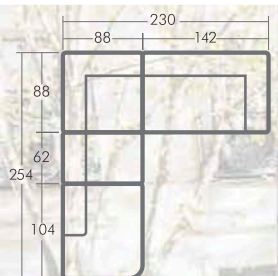

Silla Visita
Mod. 2086

Colores disponibles en Tapiz: ●

SALA MODULAR PARA RECEPCIÓN LESSI

Set: Remate Izq + 1P Sillón + Esq + 2 P Der.

Imagen de carácter ilustrativo

1P Sillón

2P S/Brazos

2P Izquierdo

2P Derecho

Remate Derecho

Remate Izquierdo

Esquinero

SÓFA LESSI

Alto: 0.76 / Ancho: 2.24 / Prof: 0.85

LOVE SEAT LESSI

Alto: 0.76 / Ancho: 1.64 / Prof: 0.85