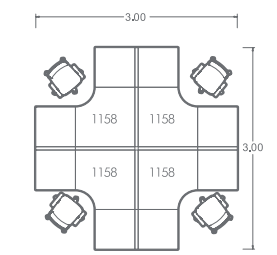

SET OPERATIVO

4 Estaciones Modelo 1158 + 4 Mamparas Modelo 1160.