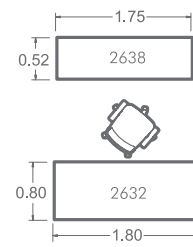

SETS EJECUTIVOS

SET DIRECTIVO
Escritorio Modelo 2632 + Credenza Modelo 2638