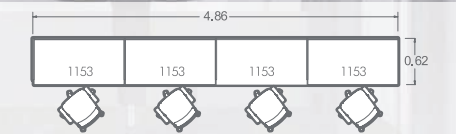

SET OPERATIVO

2 Estaciones en Escuadra Modelo 1158 + Mampara Modelo 1160 + Archivero Modelo 1930