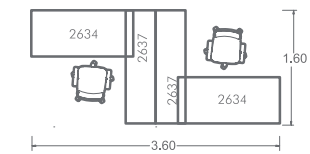

SET OPERATIVO

2 Escritorios Operativos Modelo 2634 + 2 Credenza Operativa Modelo 2637

SET OPERATIVO

4 Escritorios Operativos Modelo 2663 + 2 Mampara 1.50 Modelo 2643