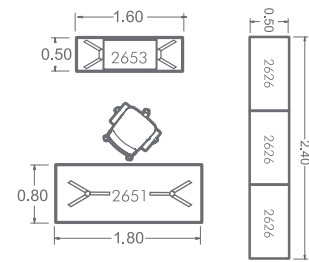

• RECEPCIONES

• MESAS DE JUNTAS

SET EJECUTIVO

Escritorio Modelo 2651 + Credenza Modelo 2653 + 3 Libreros con Entrepaños Modelo 2626 + 4 Cajones Archiveros para Modelo 2626 + 3 Cubiertas Encimeras para Modelo 2626 + Set de Puertas Madera para Modelo 2626.