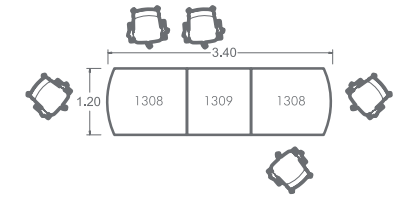

MESA DE CONFERENCIAS MODULAR

Set: 2 Remates Mesa de Conferencias Modular Modelo 1308 + Centro Mesa de Conferencias Modular Modelo 1309

MESA DE CONFERENCIAS

Set: Mesa de Conferencias Modelo 2647.