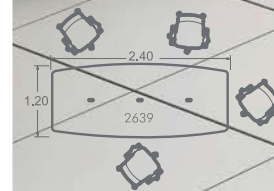

MESA DE CONFERENCIAS MODULAR

Set: 2 Remates Mesa de Conferencias Modular Modelo 1308 + Centro Mesa de Conferencias Modular Modelo 1309

MESA DE CONFERENCIAS

Set: Mesa de Conferencias Modelo 2647.

MESA DE CONFERENCIAS

Set: Mesa de Juntas Rectangular Modelo 2639 + Librero con Entrepapeños Modelo 2628 + 2 Sets de Puertas Madera Media + Set de Puertas Cristal Completa + 3 Cubiertas Encimeras