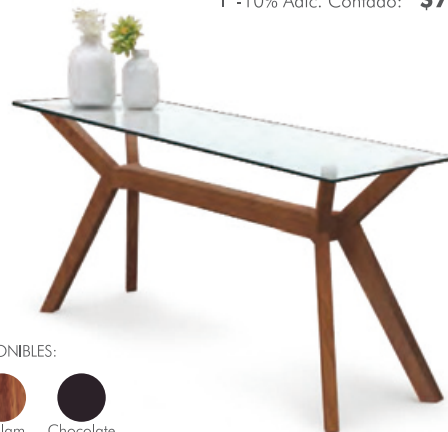

CREDENZA **ASTI**
Set: Base (Tzalam) + Cristal.
Alto: 0.70 / Ancho: 1.60 / Prof: 0.50

P. de Lista: **$9,162**
-15% a 12M: **$649**
A Pagar: **$7,787**
-10% Adic. Contado: **$7,008**