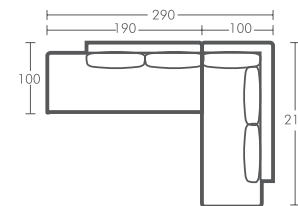

Set: 1 2PM + Chaise Longue (Tela Velvoa Fuscia).

P. de Lista Desde: $33,017 / -15% a **12M: $2,745** / A Pagar: $32,941 / -10% Adic. **Contado: $29,647.**