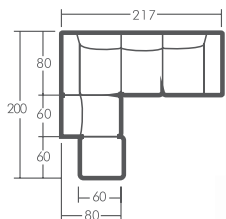

SALA MODULAR MINORI

Set: Sofá + Módulo + Taburete (Tela Albeni Laguna).
P. de Lista: $12,936 / -15% a **12M: $1,049** / A Pagar: $12,591 / -10% Adic. **Contado: $11,332.**