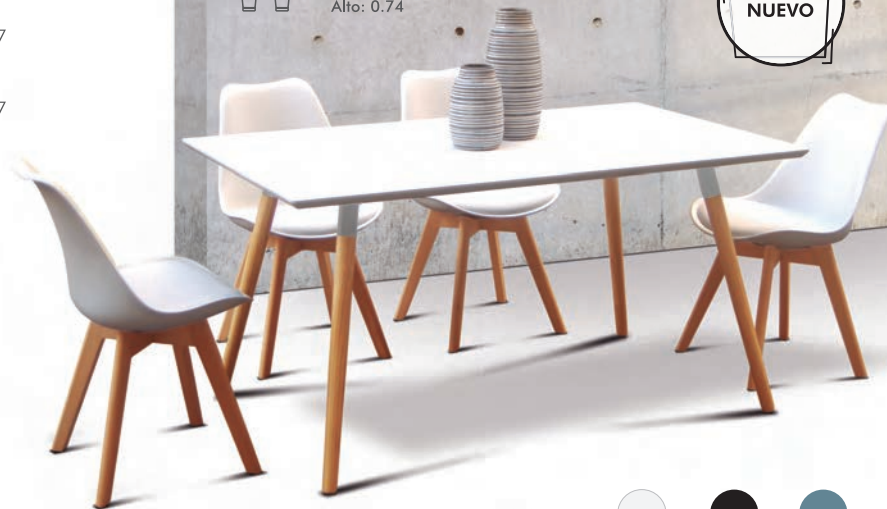

COMEDOR RECTANGULAR FOGGIA

- **Mesa Rectangular FOGGIA** (Laca Blanca).
  P. de Lista: $3,429 / -15% a **12M: $634** / A Pagar: $7,607
  / -10% Adic. **Contado: $6,846.**
- **Silla FRANKFURT.**
  P. de Lista: $2,009 / -15% a **12M: $142** / A Pagar: $1,707
  / -10% Adic. **Contado: $1,537.**

Largo: 1.50
Ancho: 0.90
Alto: 0.74

SET 4 SILLAS FRANKFURT

$5,534

Precio de Contado

ACABADOS
DISPONIBLES:

COMEDOR CUADRADO FOGGIA

- **Mesa Cuadrada FOGGIA** (Laca Gris).
  P. de Lista: $6,365 / -15% a **12M: $451** / A Pagar: $5,410
  / -10% Adic. **Contado: $4,869.**
- **Silla CROMWELL.**
  P. de Lista: $3,271 / -15% a **12M: $232** / A Pagar: $2,780
  / -10% Adic. **Contado: $2,502.**