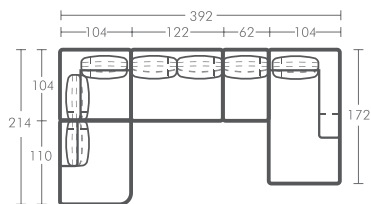

SALA MODULAR AVENZANO

**Set: Remate Izq. + Esq. + 2P sin Brazo + 1P Sillón
+Chaise Longue Der.** (Tela Freedom Gravel).
P. de Lista: $56,342 / -15% a **12M: $3,991**
/ A Pagar: $47,890 / -10% Adic. **Contado: $43,101.**