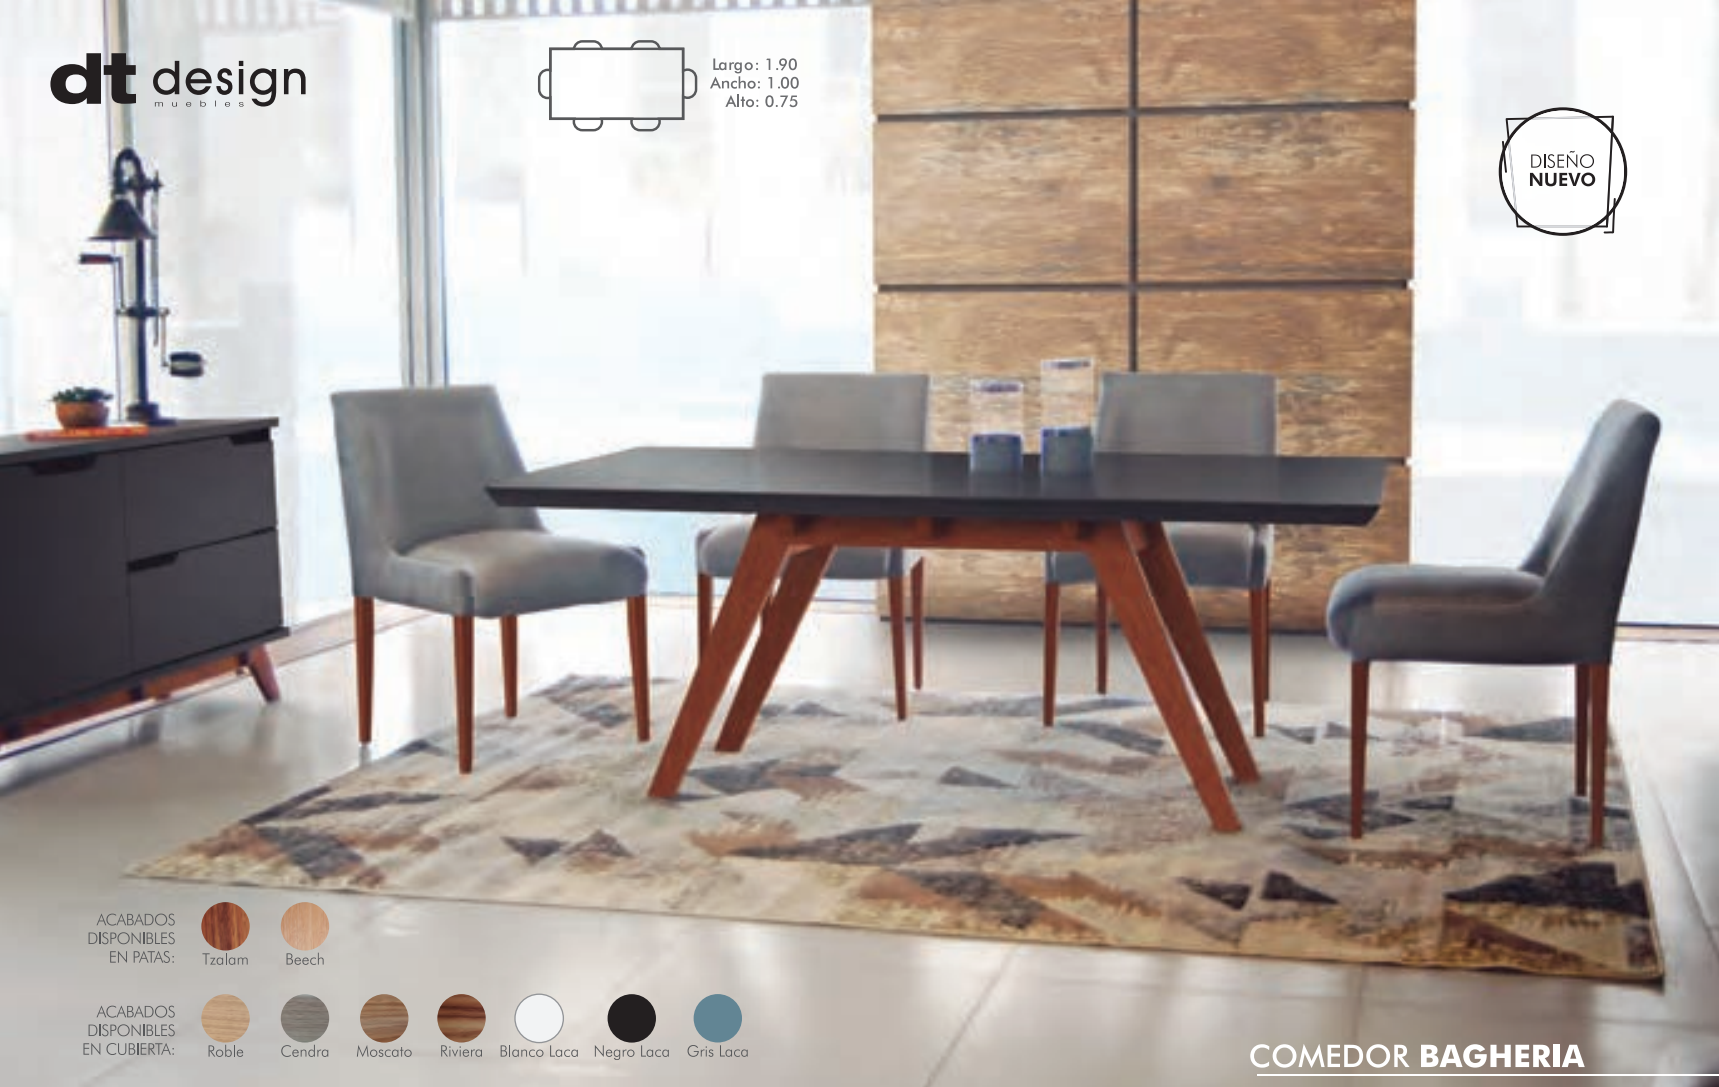

Largo: 1.90
Ancho: 1.00
Alto: 0.75

ACABADOS
DISPONIBLES
EN PATAS:

Tzalam

Beech

ACABADOS
DISPONIBLES
EN CUBIERTA:

Roble

Cendra

Moscato

Riviera

Blanco Laca

Negro Laca

Gris Laca

COMEDOR BAGHERIA

• Mesa BAGHERIA (Laca Negra).

P. de Lista: $13,059 / -15% a **12M: $925** / A Pagar: $11,100 / -10% Adic. **Contado: $9,990**

• Silla MILLIANI (Tela Montana Storm).

P. de Lista: $1,530 / -15% a **12M: $283** / A Pagar: $3,395 / -10% Adic. **Contado: $3,055.**